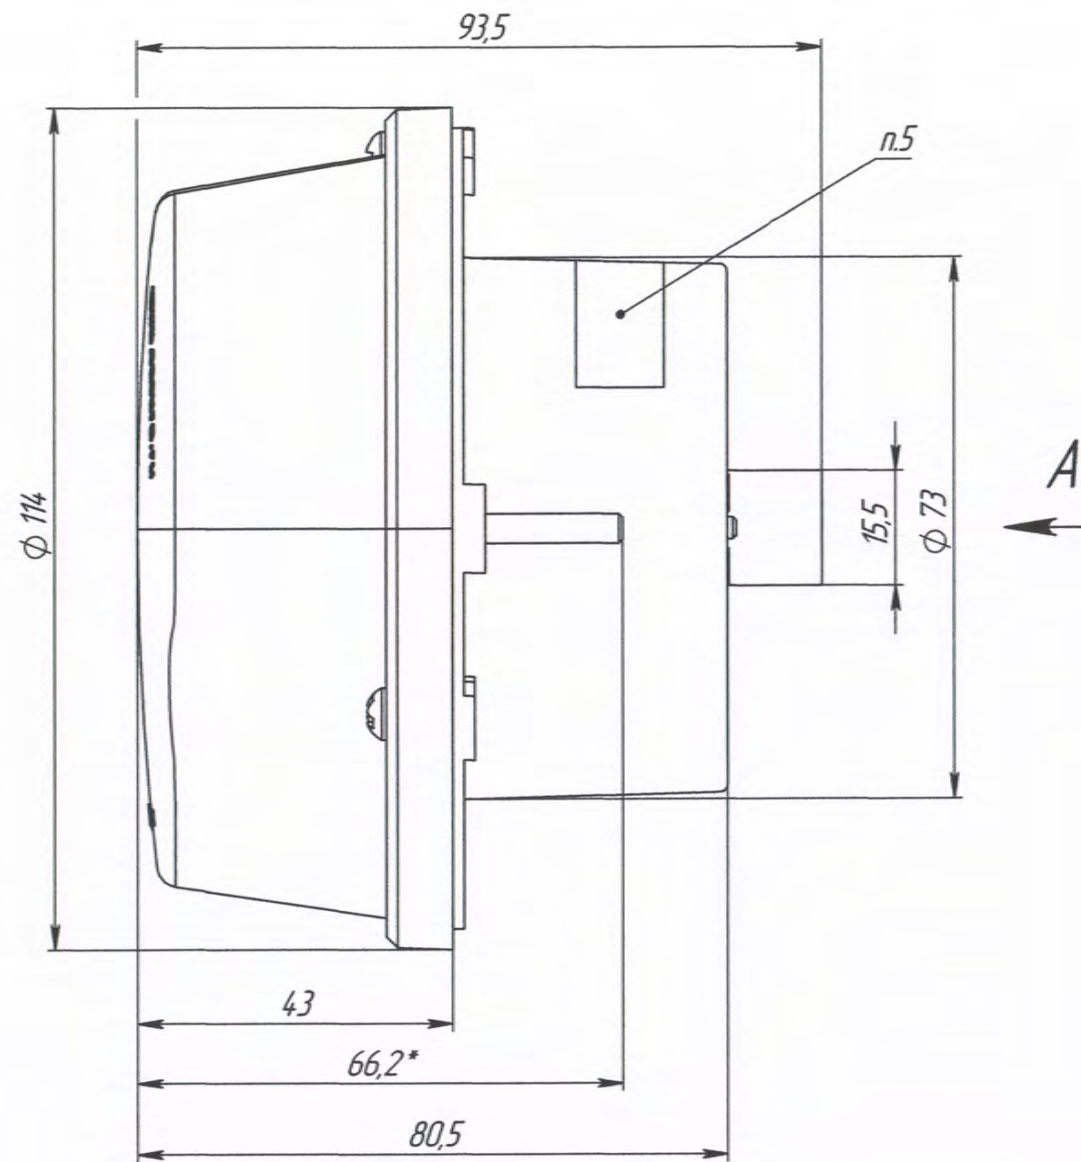

Б.110-000'0010 ЦФ

Перв. примен.

Справ. №

Подп. и дата

Инв. № дубл.

Взам. инв. №

Подп. и дата

Инв. № подл.

- *Размеры для справок.
- Источник освещения - автомобильные лампы по ГОСТ 2023-88: P21W (автожелтая) - 1 шт., P5W - 1 шт., с рабочим напряжением 12 V и 24 V.
- Прозрачный рассеиватель.
- Маркировка даты изготовления.
- Маркировка наименования изделия.
- Остальные ТТ по ТУ 4573-007-20828089-2014.