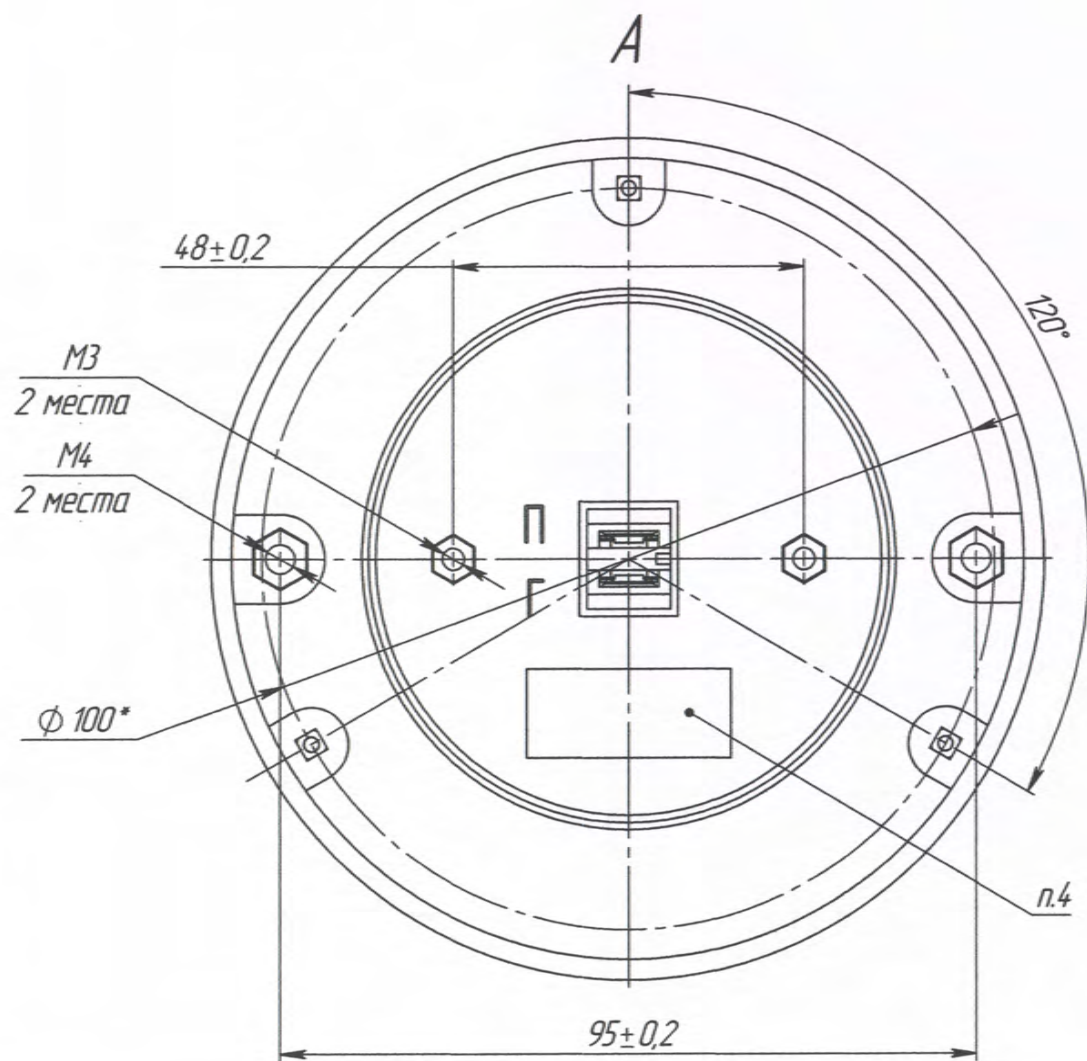

Б.110-000'0010 ЦФ

Перв. примен.

Справ. №

Подп. и дата

Инв. № дубл.

Взам. инв. №

Подп. и дата

Инв. № подл.

- *Размеры для справок.
- Источник освещения - автомобильные лампы по ГОСТ 2023-88: P21W (автожелтая) - 1 шт., P5W - 1 шт., с рабочим напряжением 12 V и 24 V.
- Прозрачный рассеиватель.
- Маркировка даты изготовления.
- Маркировка наименования изделия.
- Остальные ТТ по ТУ 4573-007-20828089-2014.