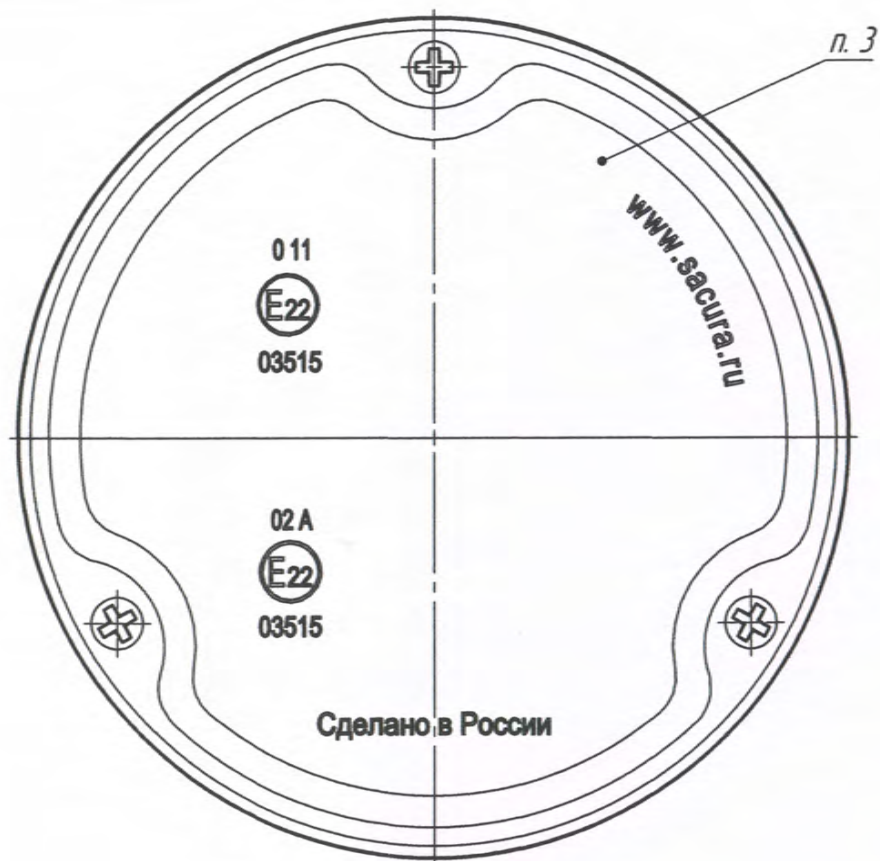

Б.110-000'0010 ЦФ

Перв. примен.

Справ. №

Подп. и дата

Инв. № дубл.

Взам. инв. №

Подп. и дата

Инв. № подл.

- *Размеры для справок.
- Источник освещения - автомобильные лампы по ГОСТ 2023-88: P21W (автожелтая) - 1 шт., P5W - 1 шт., с рабочим напряжением 12 V и 24 V.
- Прозрачный рассеиватель.
- Маркировка даты изготовления.
- Маркировка наименования изделия.
- Остальные ТТ по ТУ 4573-007-20828089-2014.