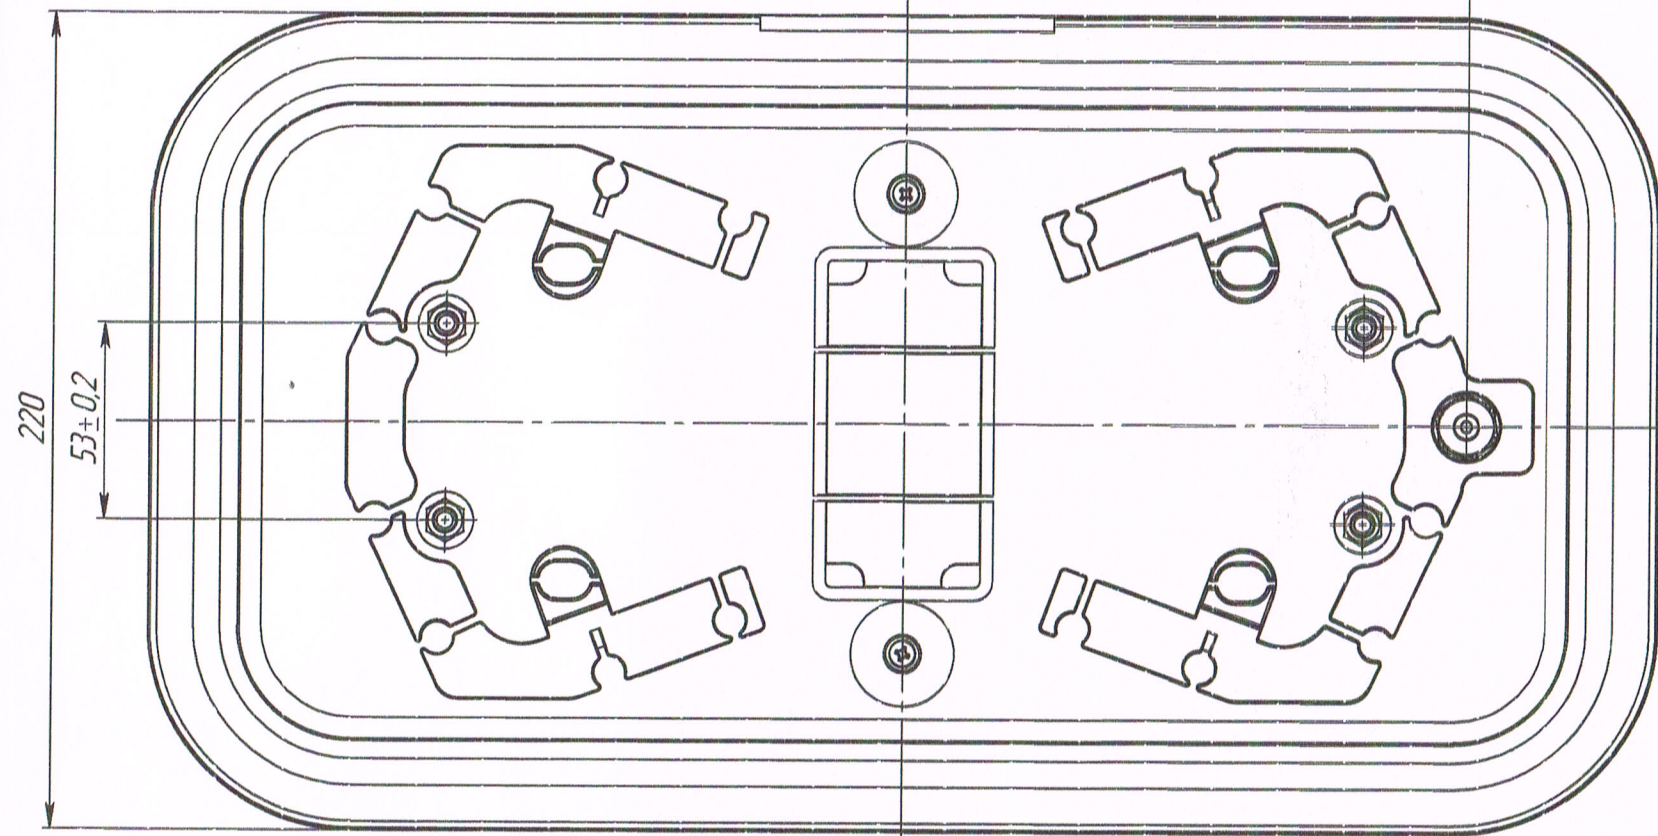

УС 01.00.00.00Г4

Таблица

Код изделия	Цвет рассеивателя	Цвет излучаемого света
УС 01АЖ	автожелтый	автожелтый
УС 01АЖ-01	бесцветный	автожелтый

Разметка под крепление (1:2)

1. Номинальное напряжение питания: 12/24 В.
2. Источник света: 24 светодиода.
3. Маркировка знака официального утверждения.
4. Степень защиты IP 56 по ГОСТ 14254.
5. Подключение к бортовой сети транспортного средства осуществляется через шнур питания. Шнур питания трехпроводной (1 - "+" питания, 2 - "-" питания, 3 - управления). Рекомендуемая схема подключения указана в паспорте изделия.
6. Крепление изделия к транспортному средству осуществлять по 4 крепежным шпилькам М6 согласно разметке под крепление. Фиксировать стопорной шайбой и гайкой. Момент затяжки гаек составляет 6...7 Н\*м. При монтаже изделие расположить так, чтобы исходная ось была перпендикулярна дороге.
7. Цвет основания изделия - черный, цвет рассеивателя - см. в таблице.
8. Маркировка наименования изделия.
9. Остальные ТТ по ТУ 4573-019-20828089-2018.