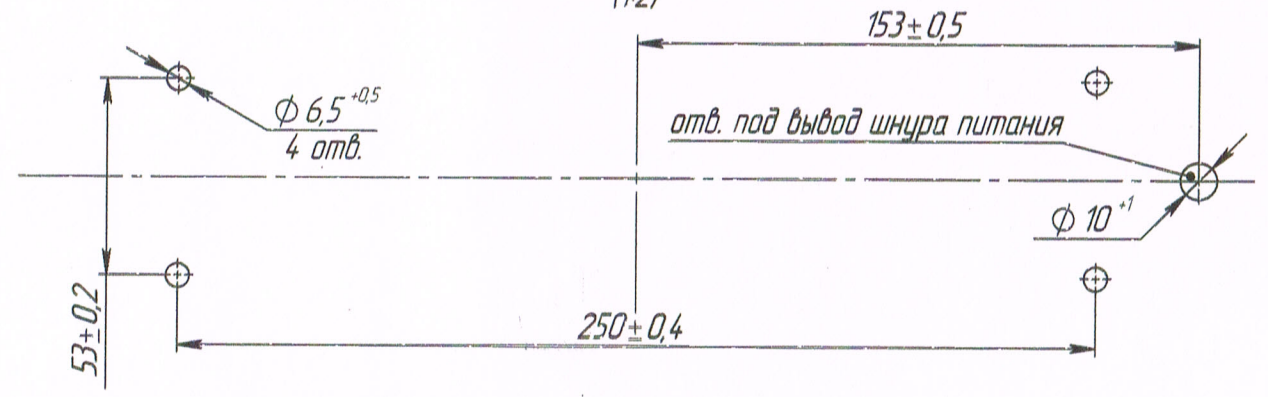

УС 01.00.00.00Г4

Таблица

Код изделия	Цвет рассеивателя	Цвет излучаемого света
УС 01АЖ	автожелтый	автожелтый
УС 01АЖ-01	бесцветный	автожелтый

Разметка под крепление (1:2)

1. Номинальное напряжение питания: 12/24 В.
2. Источник света: 24 светодиода.
3. Маркировка знака официального утверждения.
4. Степень защиты IP 56 по ГОСТ 14254.
5. Подключение к бортовой сети транспортного средства осуществляется через шнур питания. Шнур питания трехпроводной (1 - "+" питания, 2 - "-" питания, 3 - управления). Рекомендуемая схема подключения указана в паспорте изделия.
6. Крепление изделия к транспортному средству осуществлять по 4 крепежным шпилькам М6 согласно разметке под крепление. Фиксировать стопорной шайбой и гайкой. Момент затяжки гаек составляет 6...7 Н\*м. При монтаже изделие расположить так, чтобы исходная ось была перпендикулярна дороге.
7. Цвет основания изделия - черный, цвет рассеивателя - см. в таблице.
8. Маркировка наименования изделия.
9. Остальные ТТ по ТУ 4573-019-20828089-2018.