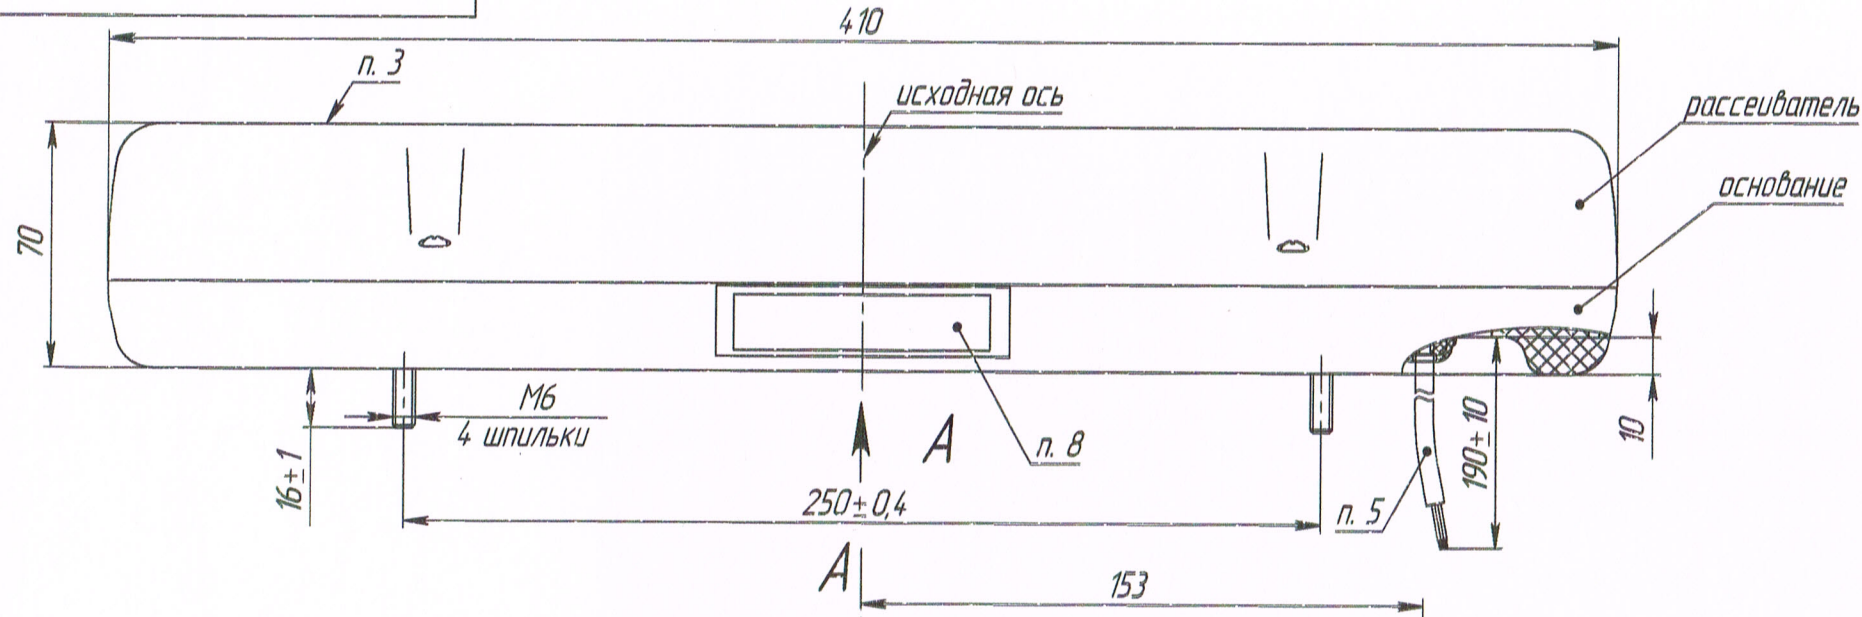

УС 01.00.00.00Г4

Таблица

Код изделия	Цвет рассеивателя	Цвет излучаемого света
УС 01АЖ	автожелтый	автожелтый
УС 01АЖ-01	бесцветный	автожелтый

Разметка под крепление (1:2)

1. Номинальное напряжение питания: 12/24 В.
2. Источник света: 24 светодиода.
3. Маркировка знака официального утверждения.
4. Степень защиты IP 56 по ГОСТ 14254.
5. Подключение к бортовой сети транспортного средства осуществляется через шнур питания. Шнур питания трехпроводной (1 - "+" питания, 2 - "-" питания, 3 - управления). Рекомендуемая схема подключения указана в паспорте изделия.
6. Крепление изделия к транспортному средству осуществлять по 4 крепежным шпилькам М6 согласно разметке под крепление. Фиксировать стопорной шайбой и гайкой. Момент затяжки гаек составляет 6...7 Н\*м. При монтаже изделие расположить так, чтобы исходная ось была перпендикулярна дороге.
7. Цвет основания изделия - черный, цвет рассеивателя - см. в таблице.
8. Маркировка наименования изделия.
9. Остальные ТТ по ТУ 4573-019-20828089-2018.