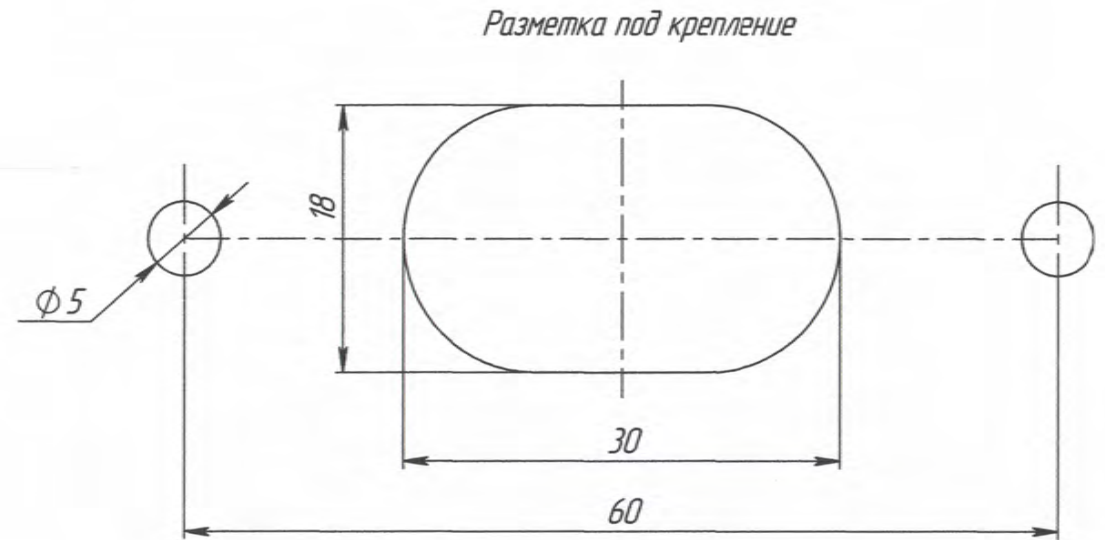

ЪЛЮ-00'00'00'10 ЛФ

Таблица

Наименование	Цвет рассеивателя	Примечание
ФГ 01Б-01	белый	передний габаритный фонарь
ФГ 01К-01	красный	задний габаритный фонарь

Перв. примен.
ФГ 0100.00.00

Справ. №

1. Длина провода 130±10 мм.
2. Напряжение питания 12/24 В.
3. Источник света 3 светодиода.
4. Максимальная потребляемая мощность 0,6/0,9 Вт.
5. Маркировка знака официального утверждения.
6. Маркировка наименования изделия и даты изготовления.
7. Степень защиты IP67 по ГОСТ14254-96.
8. Подключение к бортовой сети биполярное, при помощи разъема AMP 282104-1, ответная часть - разъем AMP 282080-1.
9. Крепление фонаря осуществляется винтами М4, фиксируется стопорной шайбой и гайкой М4.
10. Остальные ТТ по ТУ 4573-014-20828089-2015.