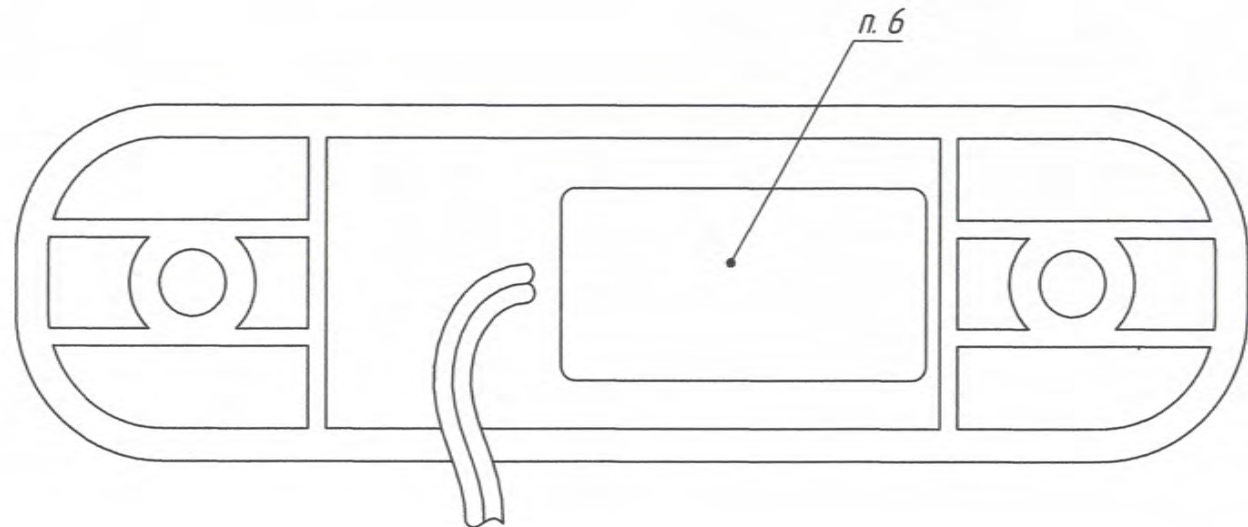

ФГ 01.00.00.00-01ГЧ				
1	Зам.	КО.48-2016		
Изм.	Лист	№ док.	Подп.	Дата
Разраб.	Закиров			
Пров.				
Т. контр.				
Нач. КО	Антипин			
Н. контр.				
Утв.	Бонданк			
Фонарь габаритный			Лит.	Масса
Габаритный чертёж				0,025
			Лист	Масштаб
			Листов 1	2:1
000 "Сакура"				

Копировал

Формат А3