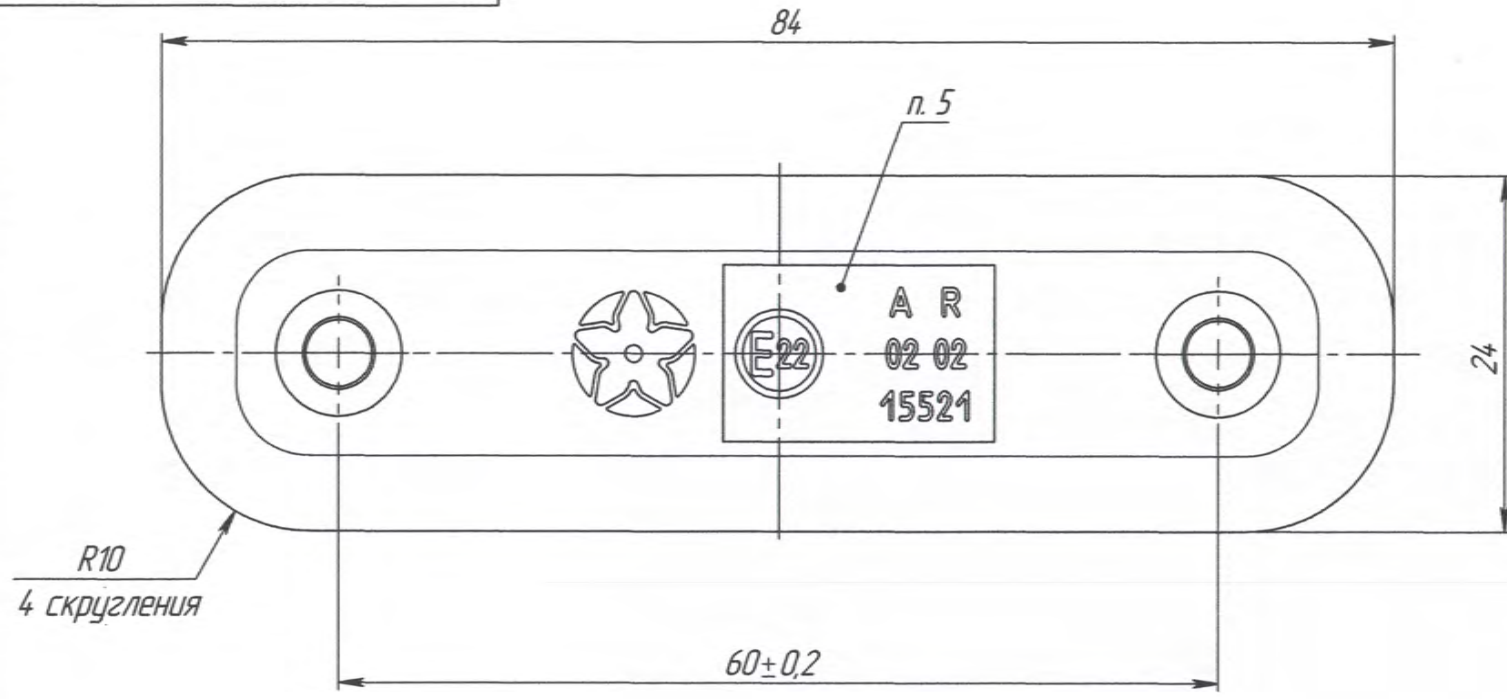

ЪЛЮ-00'00'00'10 ЛФ

Таблица

Наименование	Цвет рассеивателя	Примечание
ФГ 01Б-01	белый	передний габаритный фонарь
ФГ 01К-01	красный	задний габаритный фонарь

Перв. примен.
ФГ 0100.00.00

Справ. №

1. Длина провода 130±10 мм.
2. Напряжение питания 12/24 В.
3. Источник света 3 светодиода.
4. Максимальная потребляемая мощность 0,6/0,9 Вт.
5. Маркировка знака официального утверждения.
6. Маркировка наименования изделия и даты изготовления.
7. Степень защиты IP67 по ГОСТ14254-96.
8. Подключение к бортовой сети биполярное, при помощи разъема AMP 282104-1, ответная часть - разъем AMP 282080-1.
9. Крепление фонаря осуществляется винтами М4, фиксируется стопорной шайбой и гайкой М4.
10. Остальные ТТ по ТУ 4573-014-20828089-2015.