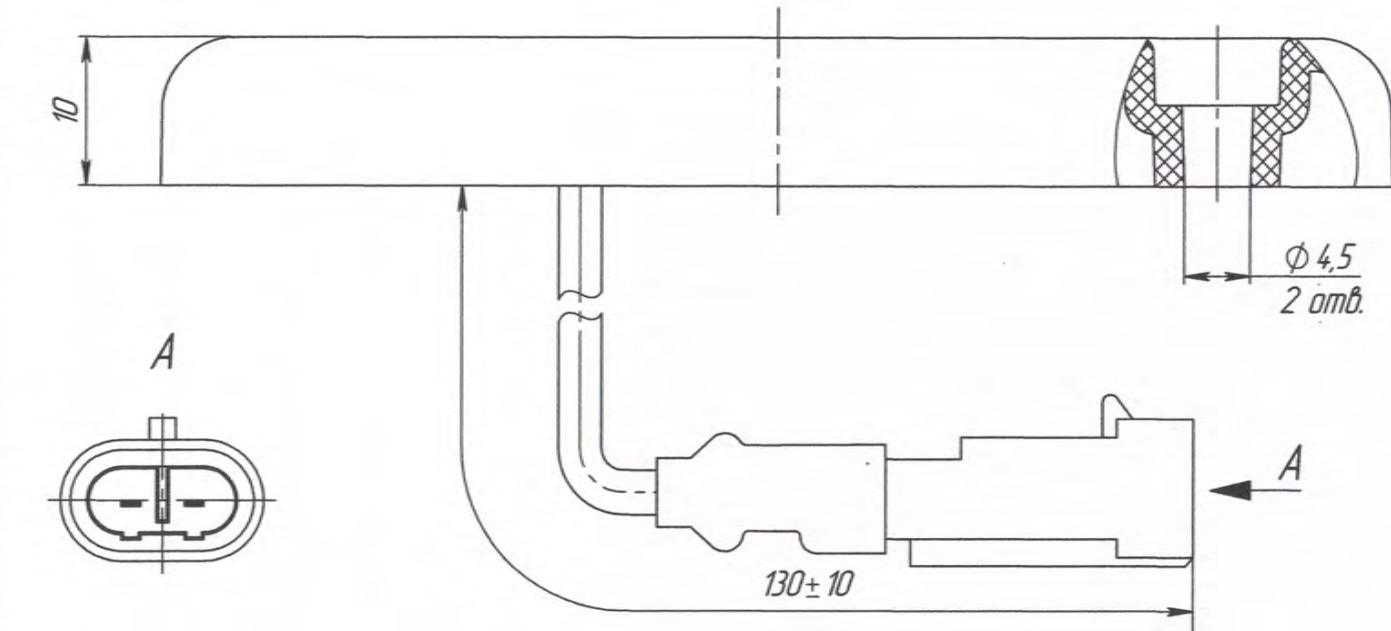

ЪЛЮ-00'00'00'10 ЛФ

Таблица

Наименование	Цвет рассеивателя	Примечание
ФГ 01Б-01	белый	передний габаритный фонарь
ФГ 01К-01	красный	задний габаритный фонарь

Перв. примен.
ФГ 0100.00.00

Справ. №

1. Длина провода 130±10 мм.
2. Напряжение питания 12/24 В.
3. Источник света 3 светодиода.
4. Максимальная потребляемая мощность 0,6/0,9 Вт.
5. Маркировка знака официального утверждения.
6. Маркировка наименования изделия и даты изготовления.
7. Степень защиты IP67 по ГОСТ14254-96.
8. Подключение к бортовой сети биполярное, при помощи разъема AMP 282104-1, ответная часть - разъем AMP 282080-1.
9. Крепление фонаря осуществляется винтами М4, фиксируется стопорной шайбой и гайкой М4.
10. Остальные ТТ по ТУ 4573-014-20828089-2015.