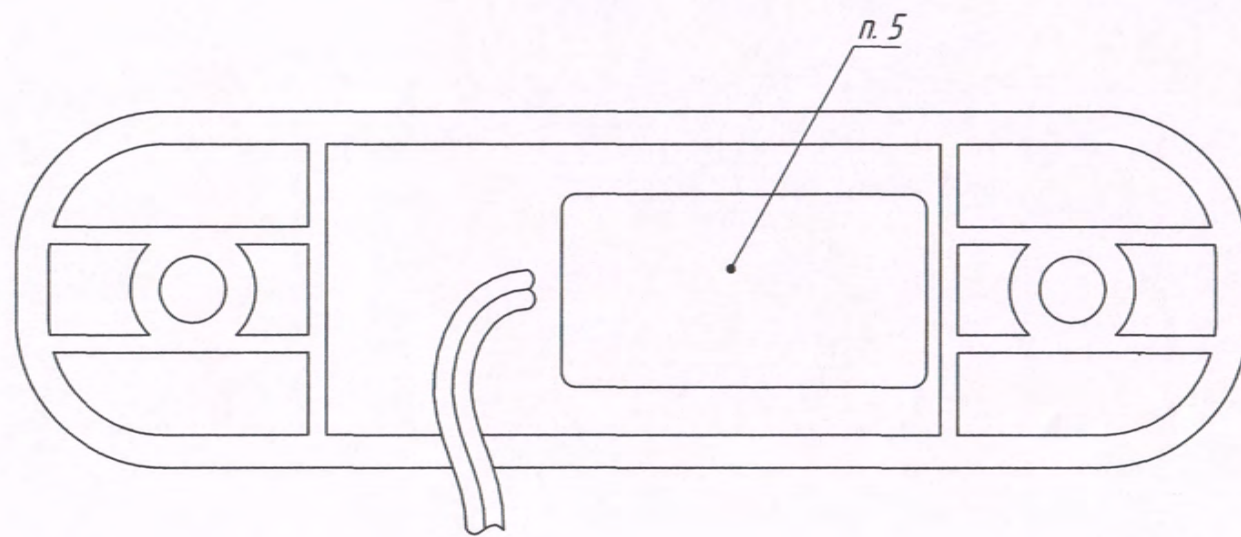

ЪЛ70-00'00'00'10 ЛФ

Перв. примен.
ФГ 01.00.00.00

Справ. №

1. Длина провода 105±10 мм.
2. Напряжение питания 12/24 В.
3. Источник света 3 светодиода.
4. Максимальная потребляемая мощность 0,6/0,9 Вт.
5. Маркировка наименования изделия и даты изготовления.
6. Степень защиты IP67 по ГОСТ14.254-96.
7. Подключение к бортовой сети bipolarное.
8. Крепление фонаря осуществляется винтами М4, фиксируется стопорной шайбой и гайкой М4.
9. Цвет рассеивателя - автожелтый.