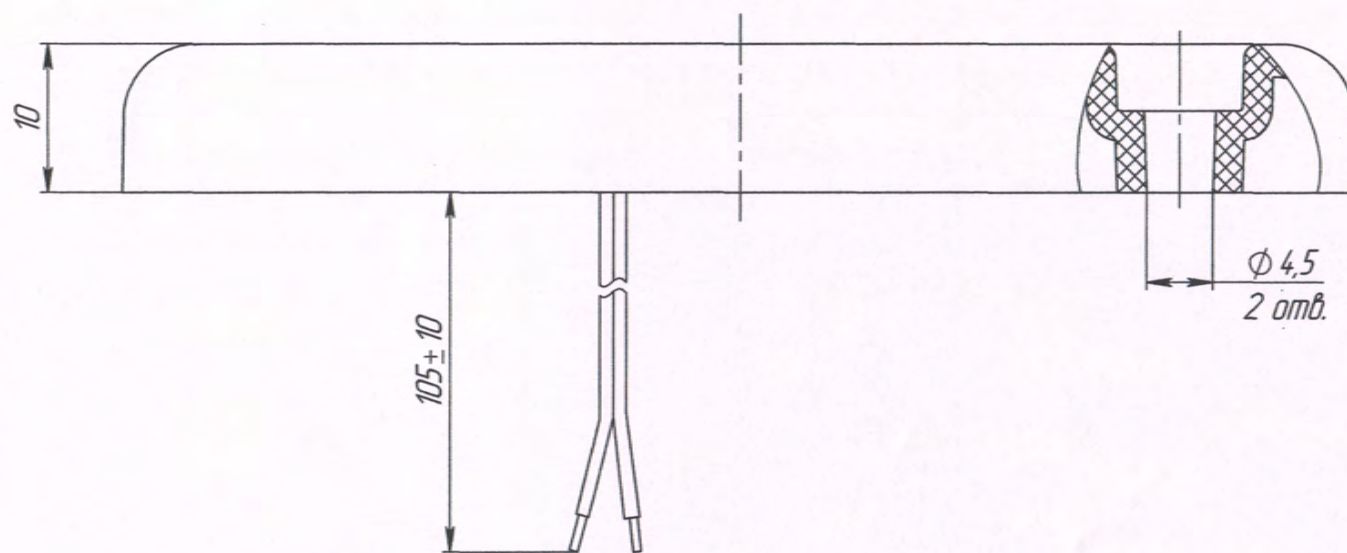

ЪЛ70-00'00'00'10 ЛФ

Перв. примен.
ФГ 01.00.00.00

Справ. №

1. Длина провода 105±10 мм.
2. Напряжение питания 12/24 В.
3. Источник света 3 светодиода.
4. Максимальная потребляемая мощность 0,6/0,9 Вт.
5. Маркировка наименования изделия и даты изготовления.
6. Степень защиты IP67 по ГОСТ14.254-96.
7. Подключение к бортовой сети bipolarное.
8. Крепление фонаря осуществляется винтами М4, фиксируется стопорной шайбой и гайкой М4.
9. Цвет рассеивателя - автожелтый.

Подп. и дата

Инв. № дубл.

Взам. инв. №

Подп. и дата

Инв. № подл.

ФГ 01.00.00.00-04ГЧ

Нов.	КО.13-2017	Подп.	Дата	Фонарь габаритный ФГ 01Ж			
Изм.	Лист	№ докум.	Подп.	Дата	Лит.	Масса	Масштаб
Разраб.	Сальникова					0,025	2:1
Проб.					Лист	Листов 1	
Т. контр.	Анталын				000 "Сакура"		
Н. контр.							
Утв.	Бонданк						