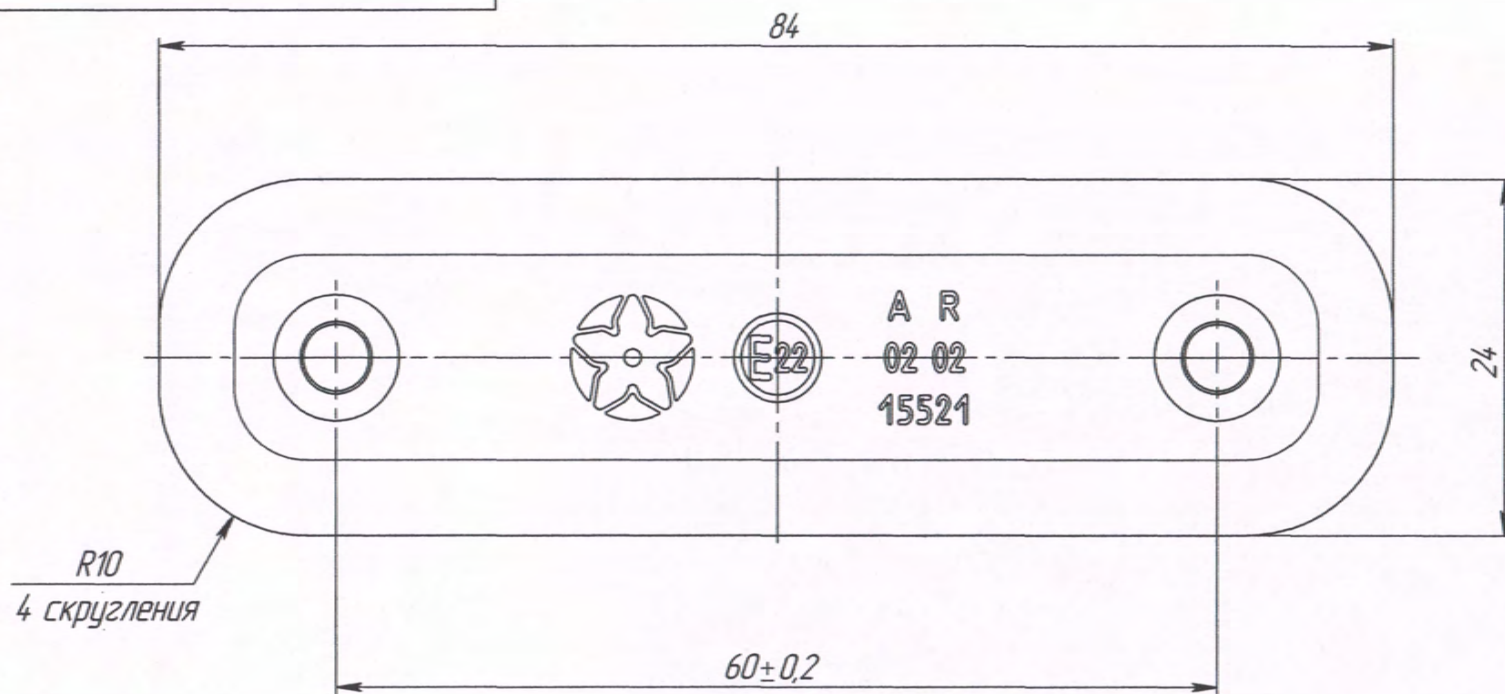

ЪЛ70-00'00'00'10 ЛФ

Перв. примен.
ФГ 01.00.00.00

Справ. №

1. Длина провода 105±10 мм.
2. Напряжение питания 12/24 В.
3. Источник света 3 светодиода.
4. Максимальная потребляемая мощность 0,6/0,9 Вт.
5. Маркировка наименования изделия и даты изготовления.
6. Степень защиты IP67 по ГОСТ14.254-96.
7. Подключение к бортовой сети bipolarное.
8. Крепление фонаря осуществляется винтами М4, фиксируется стопорной шайбой и гайкой М4.
9. Цвет рассеивателя - автожелтый.

Подп. и дата

Инв. № дубл.

Взам. инв. №

Подп. и дата

Инв. № подл.

ФГ 01.00.00.00-04ГЧ

Нов.	КО.13-2017	Подп.	Дата	Фонарь габаритный ФГ 01Ж			
Изм.	Лист	№ докум.	Подп.	Дата	Лит.	Масса	Масштаб
Разраб.	Сальникова					0,025	2:1
Проб.					Лист	Листов 1	
Т. контр.	Анталын				000 "Сакура"		
Н. контр.							
Утв.	Бонданк						