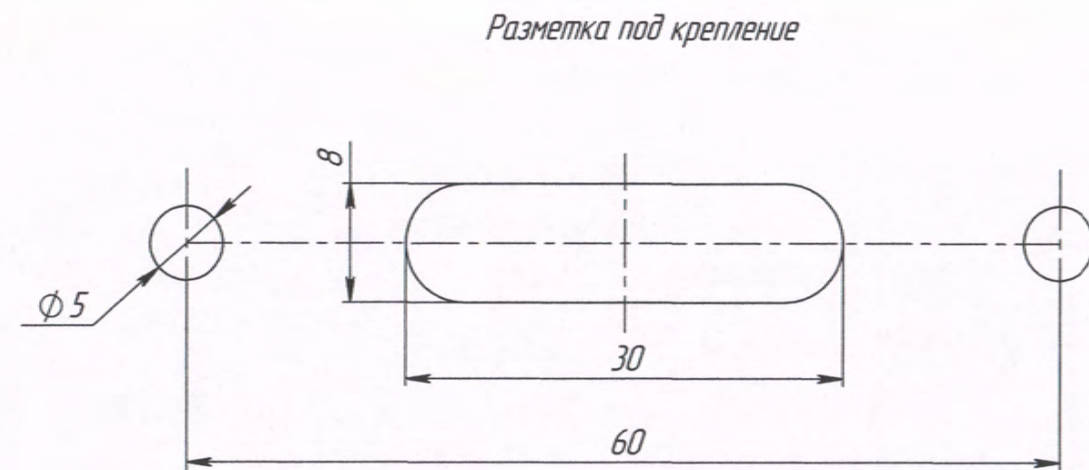

ЪЛ70-00'00'00'10 ЛФ

Перв. примен.
ФГ 01.00.00.00

Справ. №

1. Длина провода 105±10 мм.
2. Напряжение питания 12/24 В.
3. Источник света 3 светодиода.
4. Максимальная потребляемая мощность 0,6/0,9 Вт.
5. Маркировка наименования изделия и даты изготовления.
6. Степень защиты IP67 по ГОСТ14.254-96.
7. Подключение к бортовой сети bipolarное.
8. Крепление фонаря осуществляется винтами М4, фиксируется стопорной шайбой и гайкой М4.
9. Цвет рассеивателя - автожелтый.