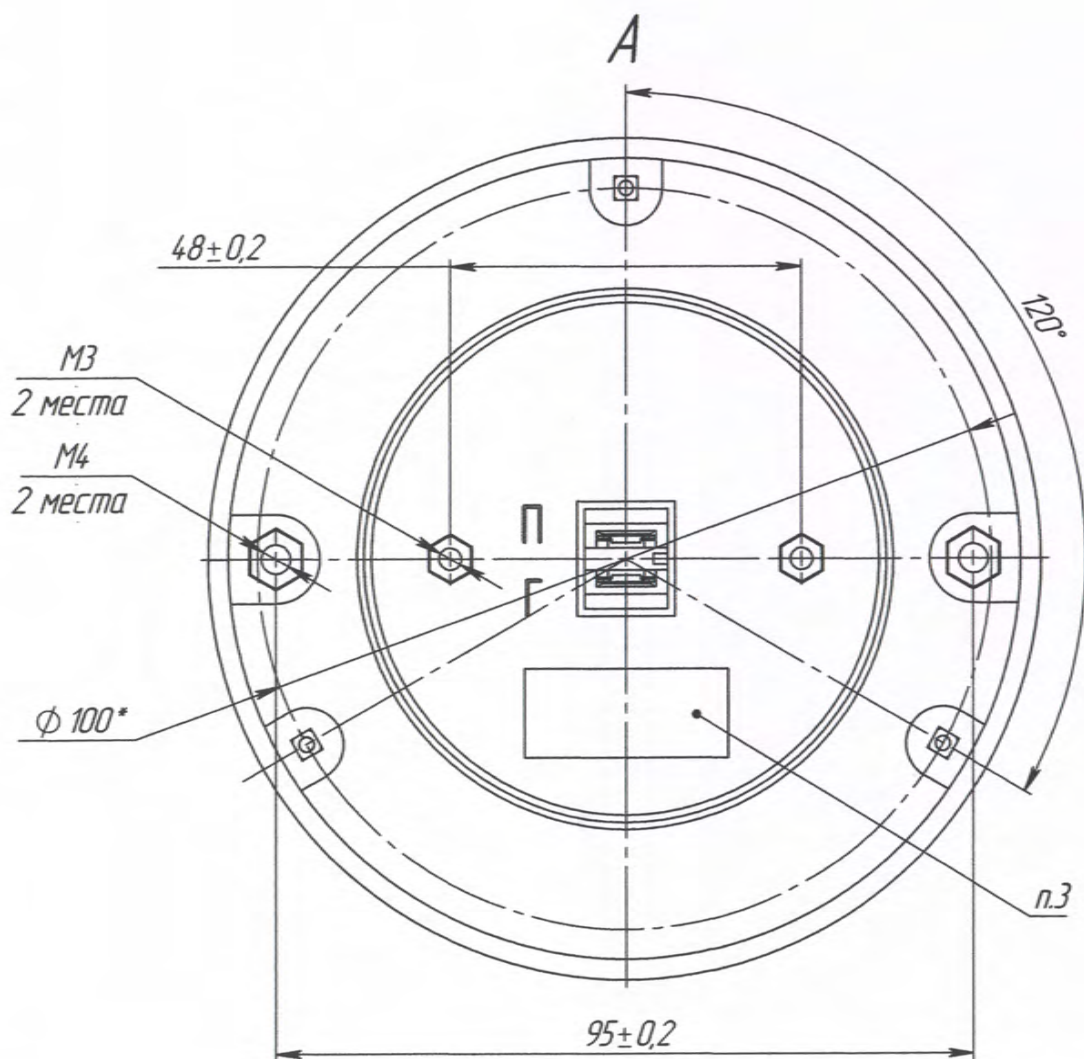

- \*Размеры для справок.
- Источник освещения - автомобильные лампы по ГОСТ 2023-88: P21W - 1 шт., P5W - 1 шт., с рабочим напряжением 12 V и 24 V.
- Маркировка даты изготовления.
- Маркировка наименования изделия.
- Остальные ТТ по ТУ 4573-007-20828089-2014.