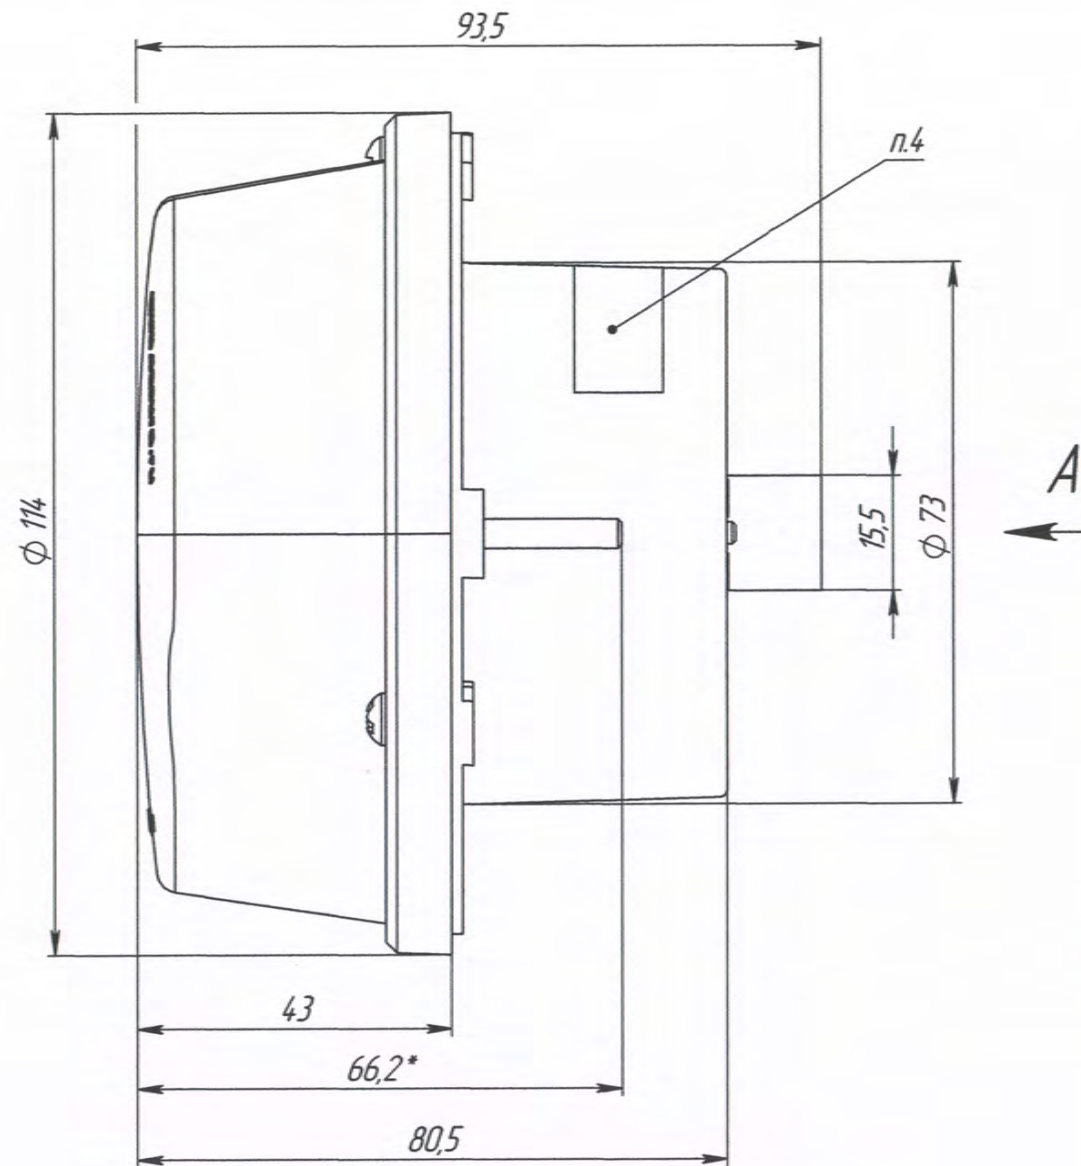

- \*Размеры для справок.
- Источник освещения - автомобильные лампы по ГОСТ 2023-88: P21W - 1 шт., P5W - 1 шт., с рабочим напряжением 12 V и 24 V.
- Маркировка даты изготовления.
- Маркировка наименования изделия.
- Остальные ТТ по ТУ 4573-007-20828089-2014.