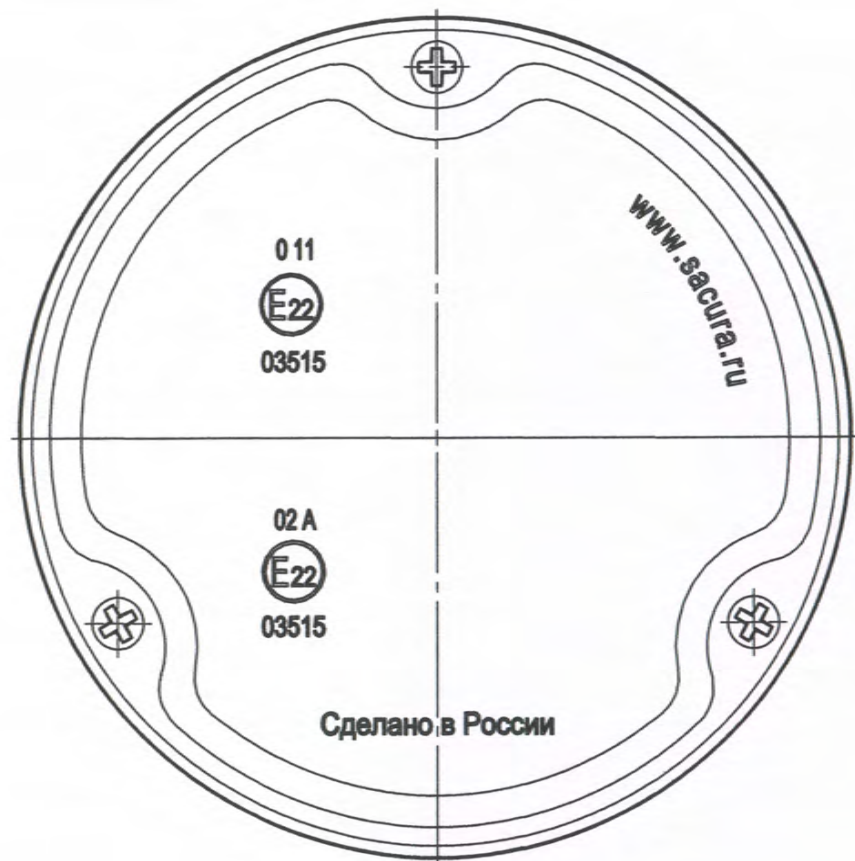

- \*Размеры для справок.
- Источник освещения - автомобильные лампы по ГОСТ 2023-88: P21W - 1 шт., P5W - 1 шт., с рабочим напряжением 12 V и 24 V.
- Маркировка даты изготовления.
- Маркировка наименования изделия.
- Остальные ТТ по ТУ 4573-007-20828089-2014.